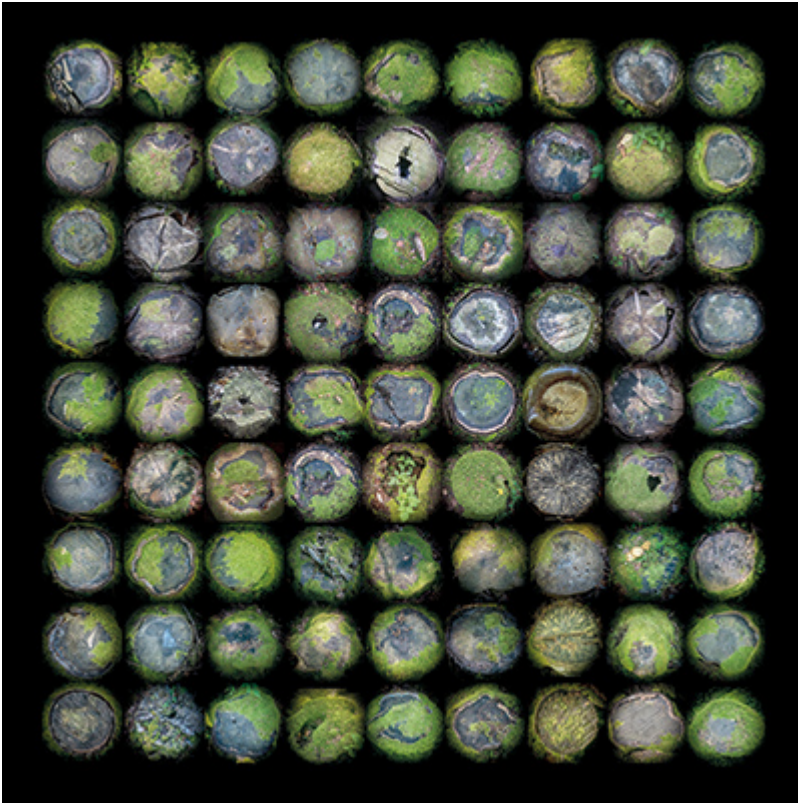

# Ses oeuvres

Une brève sélection de ses créations

Derrière le chaos

Flore d'outre monde

Accumulation 2

Flying stone

Nu fossile

Être superionique