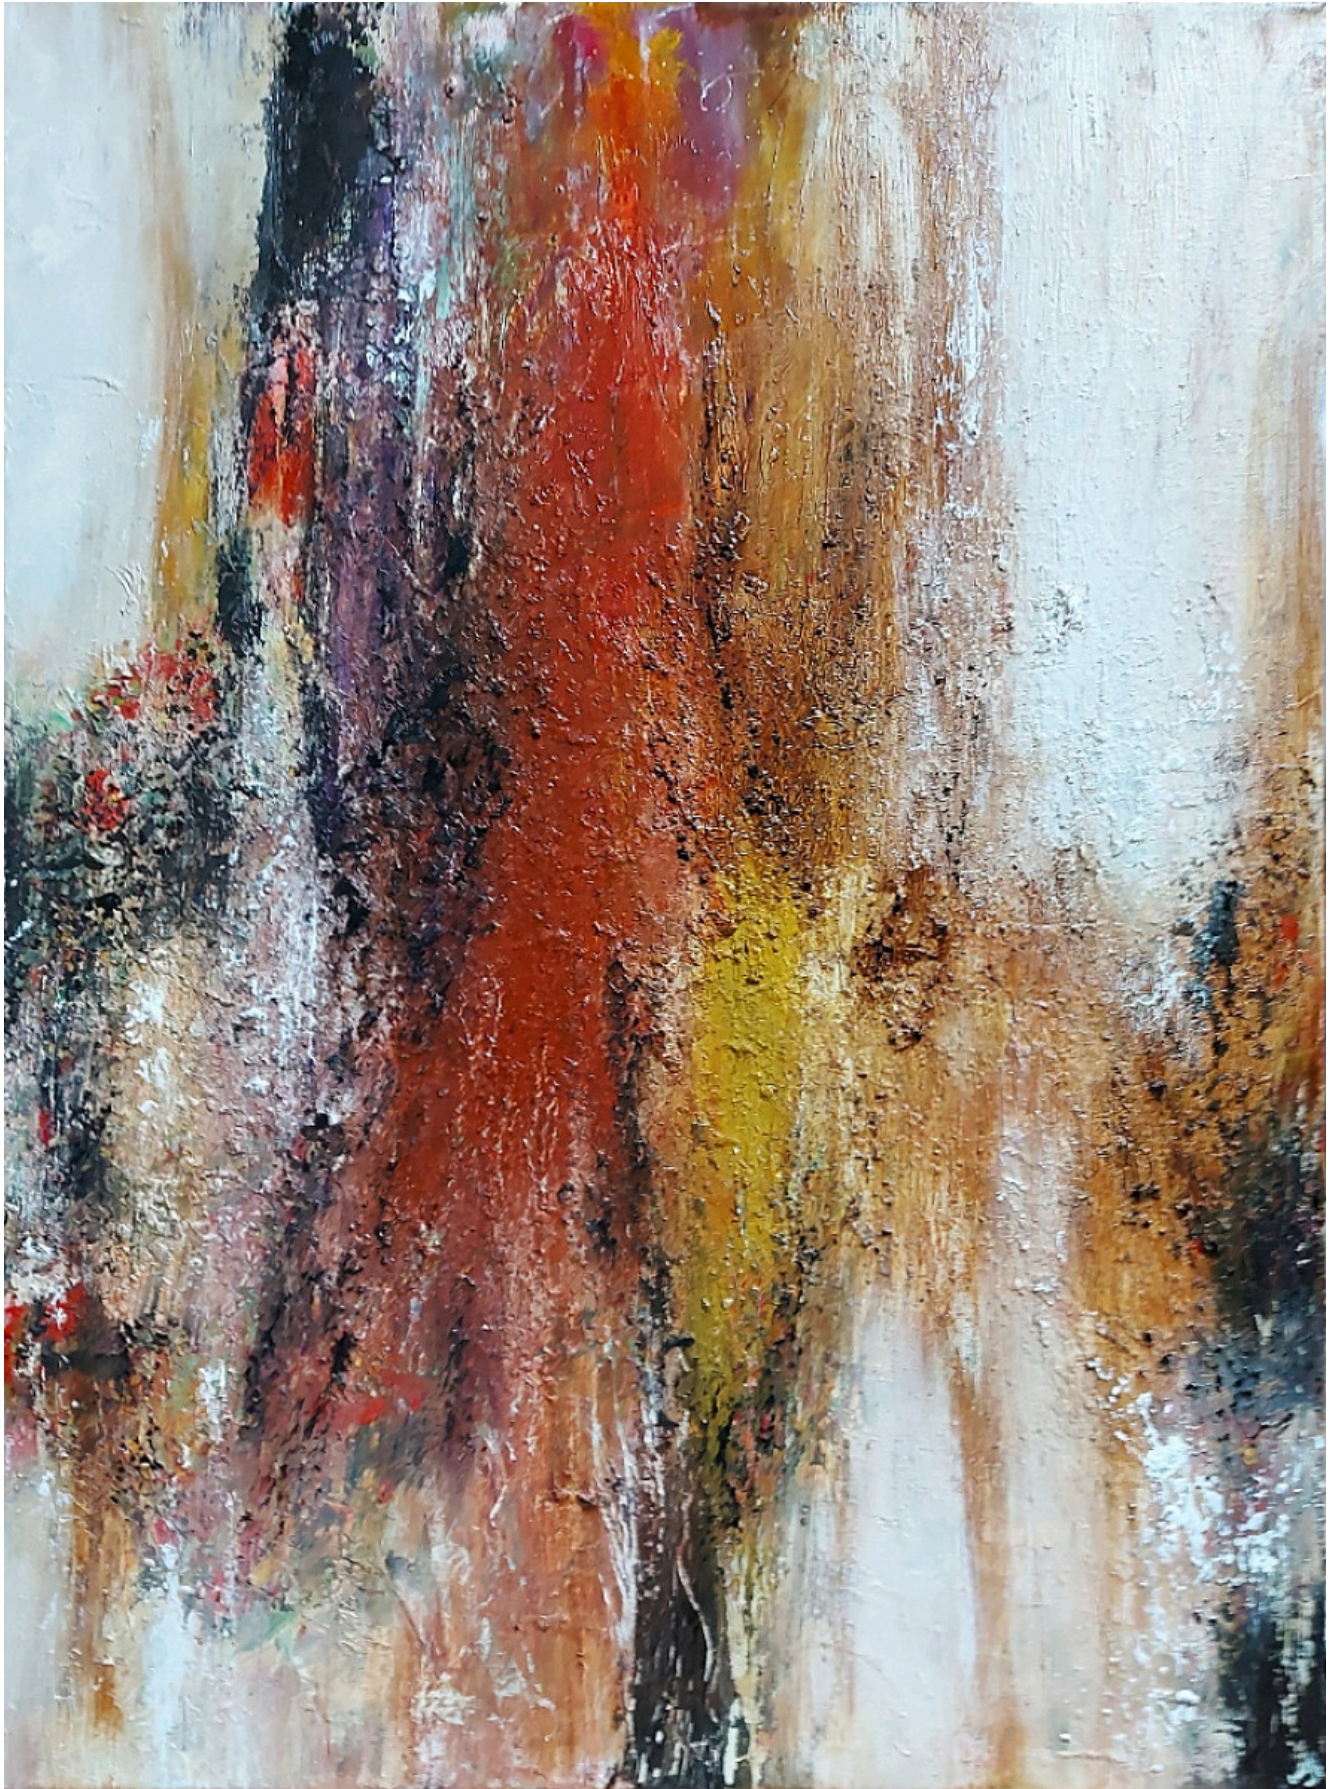

« Souvenirs mur-murés » Huile et techniques mixtes sur toile 60x80cm