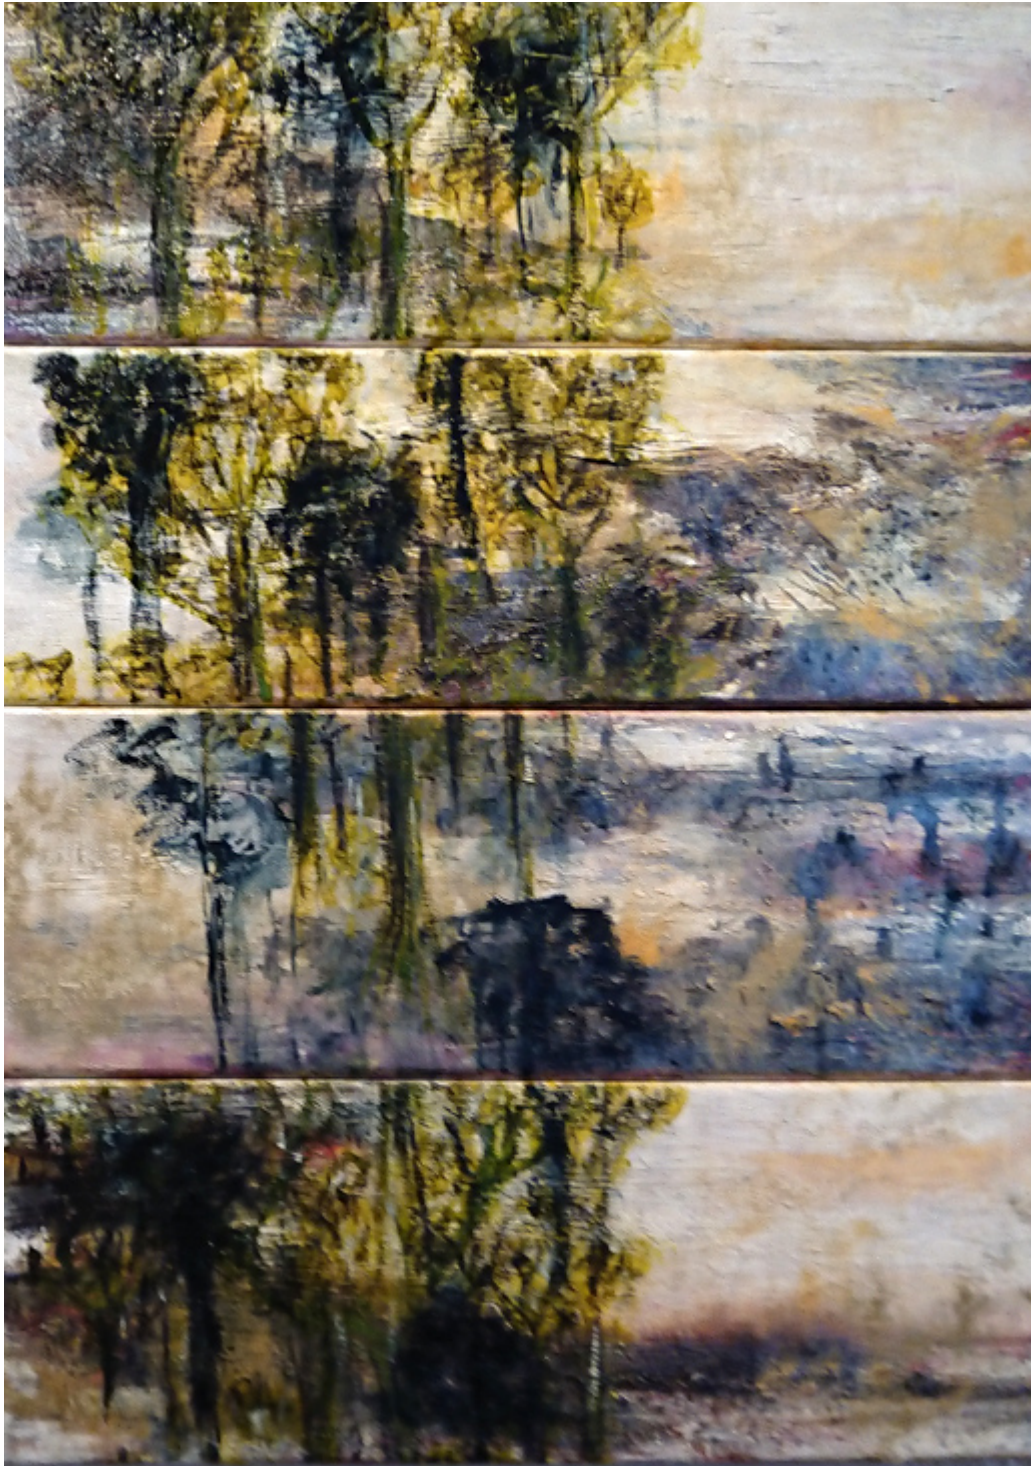

L'artiste explore les multiples manières d'être au monde, proposant une image plastique à ce qui n'a pas de forme visuelle. Ni figuratives ni totalement abstraites, ses œuvres interrogent nos rapports au temps et à l'espace, dans une

recherche permanente de l'altérité.

Ses oeuvres

Une brève sélection de ses créations

« Chronos, la porte du temps » Huile sur toile 73x92cm

« Le dégel des sentiments » Huile et techniques mixtes sur toile 55x46cm – Encadrement caisse américaine

« Les arbres bleus » Huile et techniques mixtes sur toile
38x46cm

« Paysage forestier, Régénération » Huile et techniques mixtes sur 4 toiles assemblées 60x80cm

« Renouveau 1 »

Huile et techniques mixtes sur toile 97x130cm