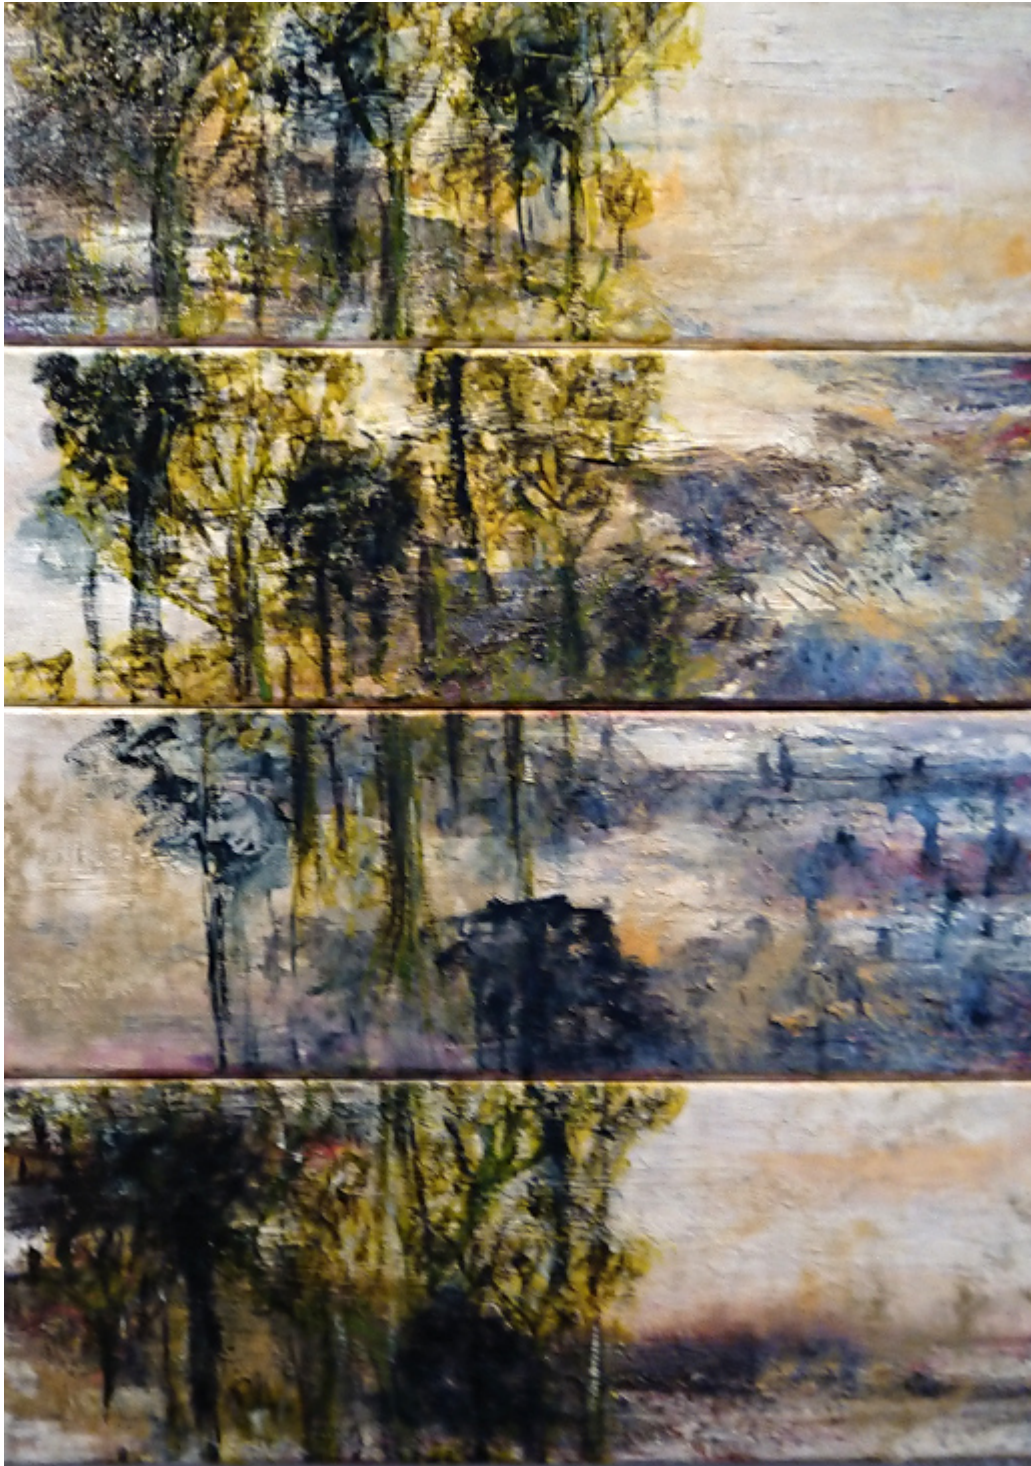

L'artiste explore les multiples manières d'être au monde, proposant une image plastique à ce qui n'a pas de forme visuelle. Ni figuratives ni totalement abstraites, ses œuvres interrogent nos rapports au temps et à l'espace, dans une

recherche permanente de l'altérité.

Ses oeuvres

Une brève sélection de ses créations

« Chronos, la porte du temps » Huile sur toile 73x92cm

« Le dégel des sentiments » Huile et techniques mixtes sur
toile 55x46cm – Encadrement caisse américaine

« Les arbres bleus » Huile et techniques mixtes sur toile
38x46cm

« Paysage forestier, Régénération » Huile et techniques mixtes sur 4 toiles assemblées 60x80cm

« Renouveau 1 »

Huile et techniques mixtes sur toile 97x130cm