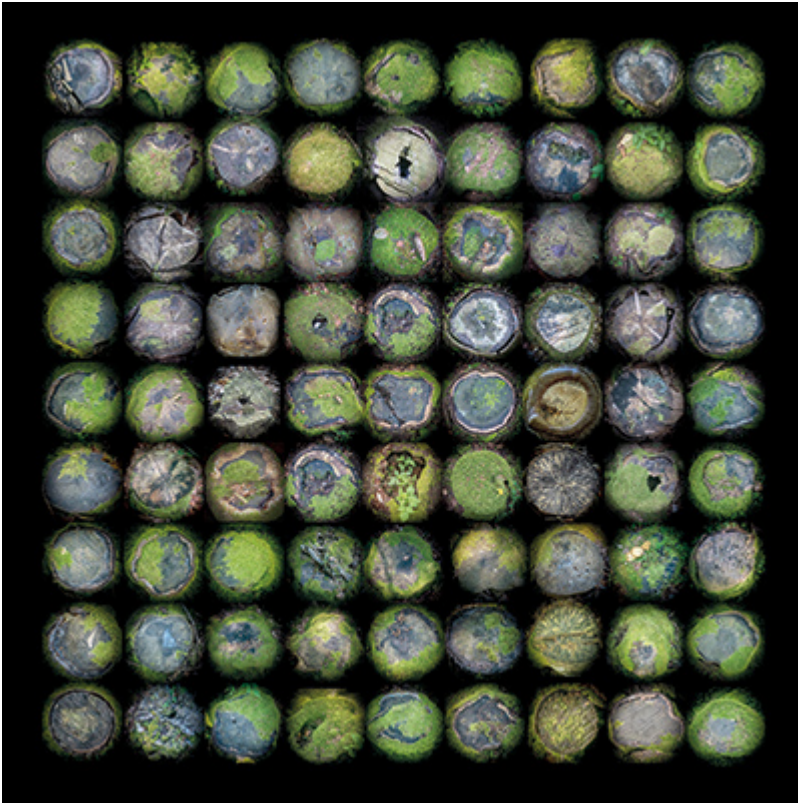

# Ses oeuvres

Une brève sélection de ses créations

Derrière le chaos

Flore d'outre monde

Accumulation 2

Flying stone

Nu fossile

Être superionique

Miroir liquide

Passage secret

Dryade

Empreinte végétale

Le galop du naturel

Reflet

Danse 2

Cascade