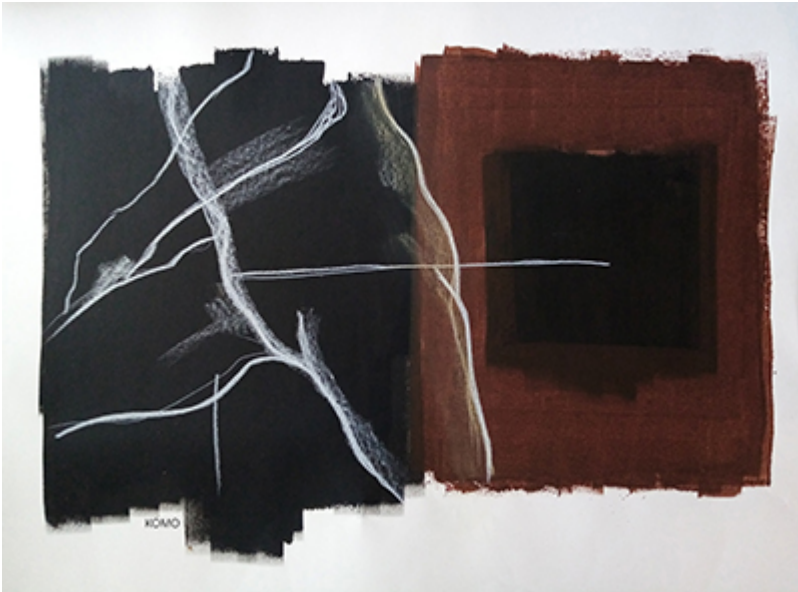

[Contact](#)

Démarche Artistique

univers...

... inspiration

Matérialiser la tension qui résulte de la rencontre entre des opposés, le plein et le vide, ce qui est perçu et ce qui est caché.

Autant de pistes de réflexions qui guident les recherches picturales présentées.

Sans restrictions de style, de procédé ou de contenu, l'acte de création, à la fois spontané et mûri, a pour but de montrer ce qui est à l'extérieur du cadre.

Ses oeuvres

Une brève sélection de ses créations

« ÉTUDE » Huile sur toile 100x100cm

« L'IDIOT » Huile sur toile 80x80cm

« NOT A SELFIE » Huile sur toile 80x80cm

« SANS TITRE » Huile sur toile 92x63cm

« BOXEUR » Acrylique sur toile 80x160cm

« ANGE » Acrylique sur toile 53x76cm